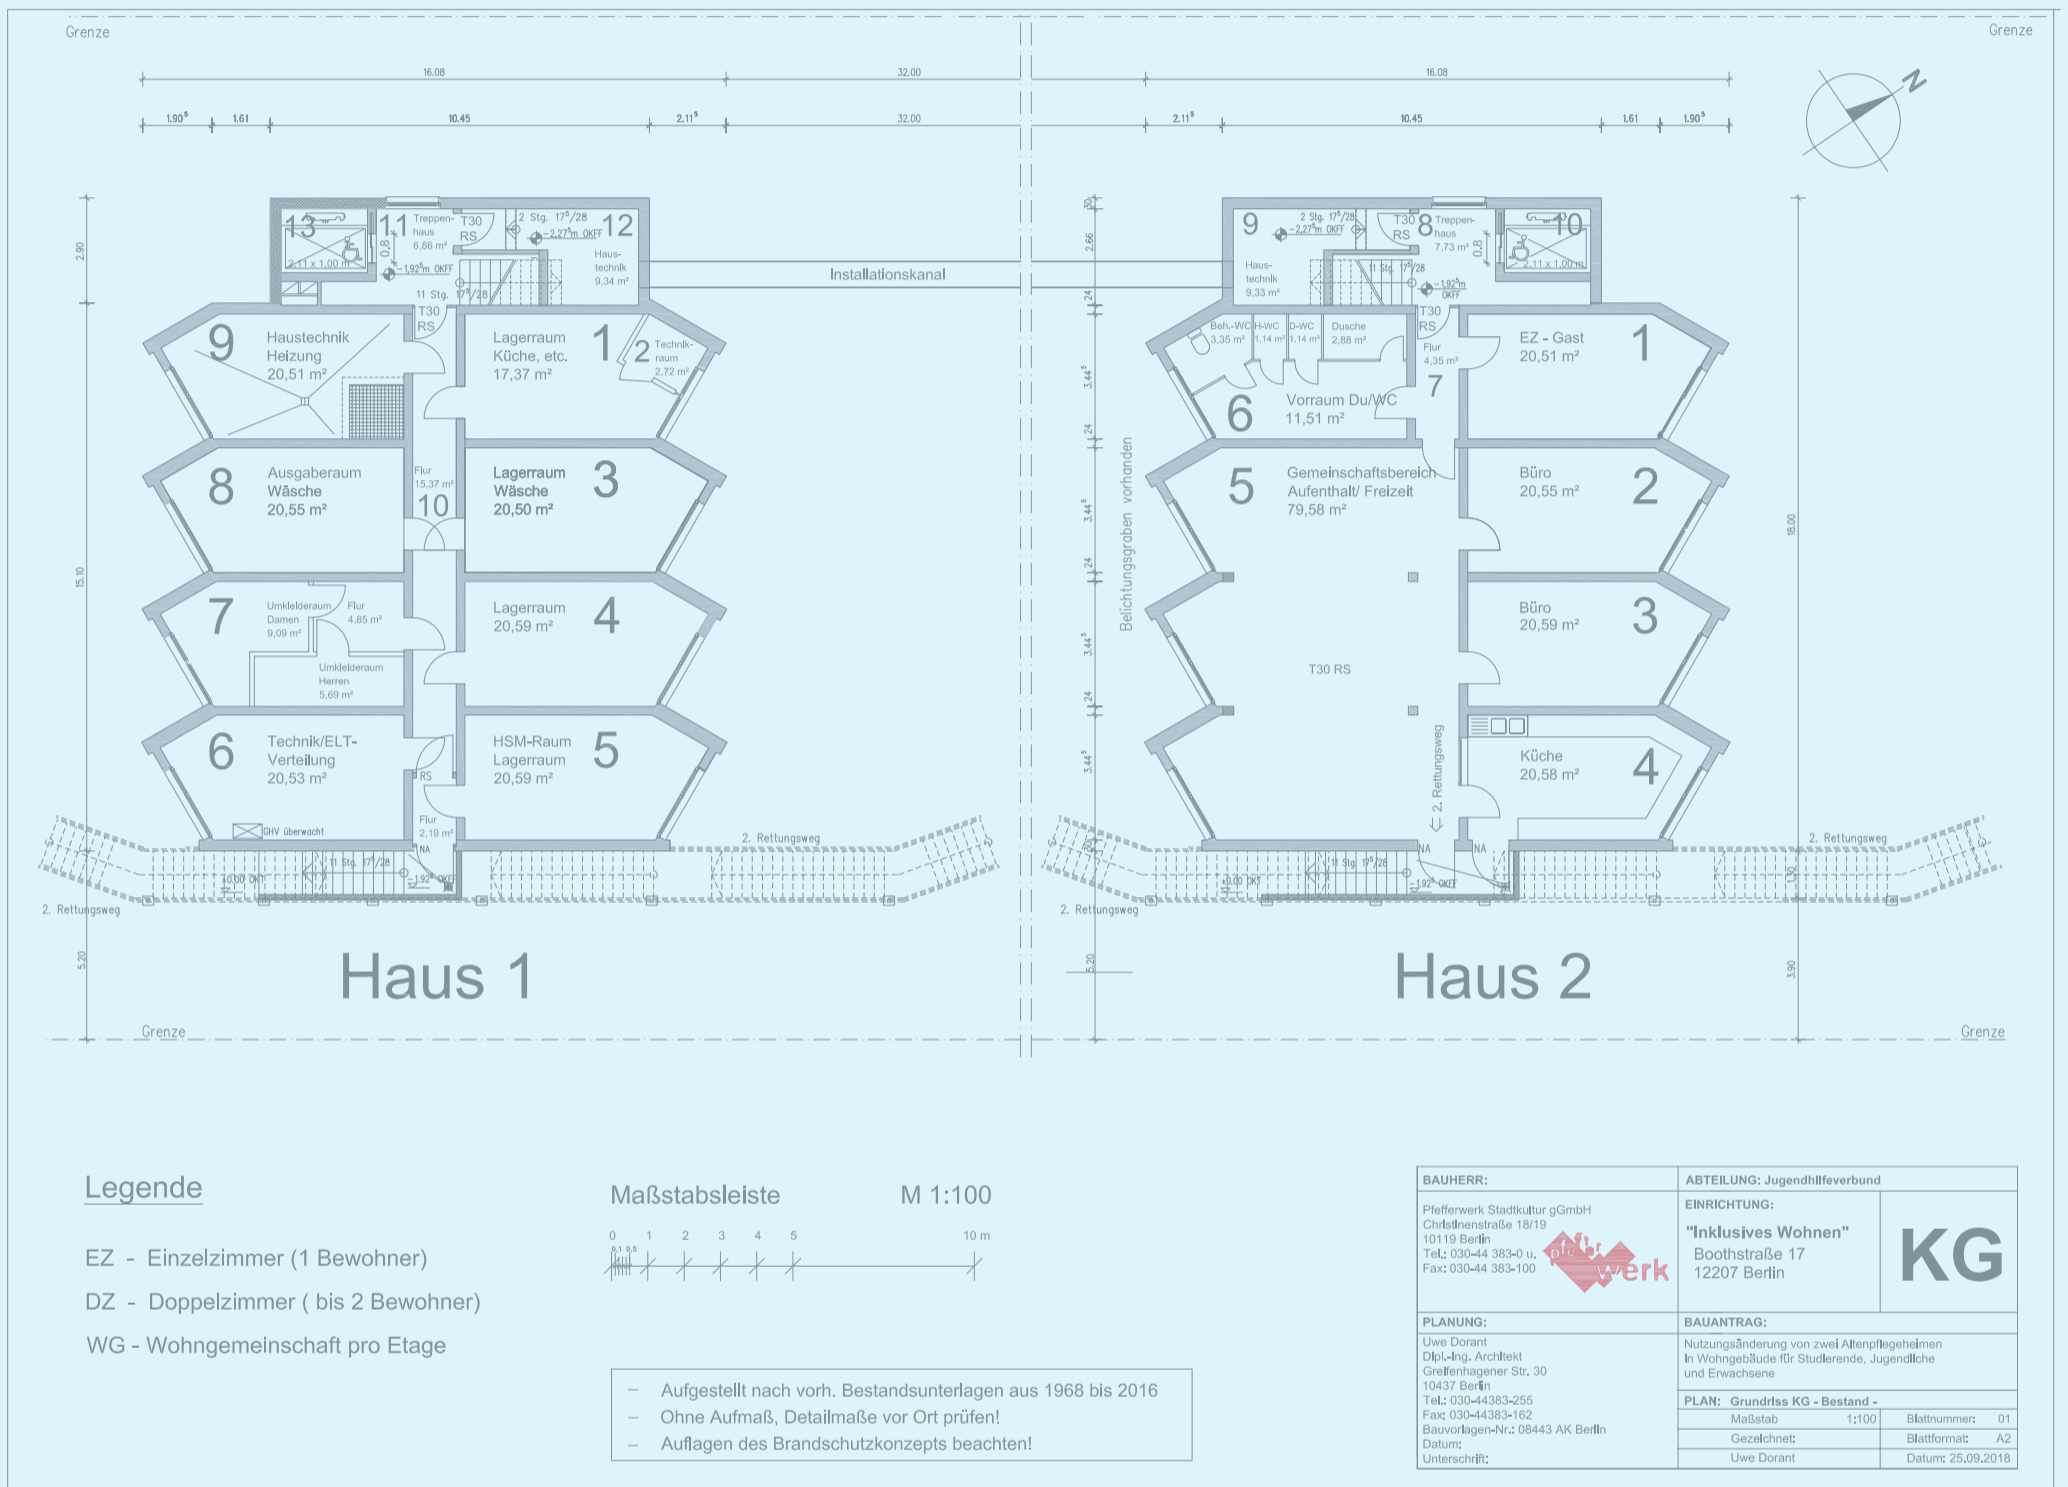

ATELIER BOOTH 17

EINLADUNG * AUFRUF *** CALL *** AUSSCHREIBUNG**
für künstlerische Atelierplätze

Die **Pfefferwerk Stadtkultur gGmbH** hat das künstlerische **ATELIER BOOTH 17 in 12207 Berlin-Lichterfelde** eröffnet, das dort einem inklusiven Wohnprojekt mit Studierenden angesiedelt ist. Das Angebot richtet sich an Personen und Künstler*innen, denen es an Mitteln, Räumlichkeiten oder sonstigen Möglichkeiten zur Ausübung und Entwicklung der eigenen Kreativität und künstlerischen Tätigkeit fehlt, besonders jedoch an Menschen mit kognitiver Beeinträchtigung. Hierzu werden ab sofort **Künstler*innen** für noch freie Atelierplätze und zur längeren Zusammenarbeit **gesucht**. Das Angebot kann zunächst in der Zeit von Montags 15.30 - 18.30 Uhr und/oder nach Vereinbarung in einem mehrwöchigen Workshop/Training getestet werden.

Kontakt
ATELIER BOOTH 17
Pfefferwerk Stadtkultur gGmbH
Peter Heidenwag
+49 (0) 178 4777618
Boothstr. 17
12207 Berlin-Lichterfelde
heidenwag@pfefferwerk.de
www.pfefferwerk.de

Anreise
S-Bahn: S25, S26 und RE
bis Lichterfelde Ost
Bus: Linien 186, 380

Öffnungszeiten
Montags 15.30 - 18.30 Uhr
und nach Vereinbarung